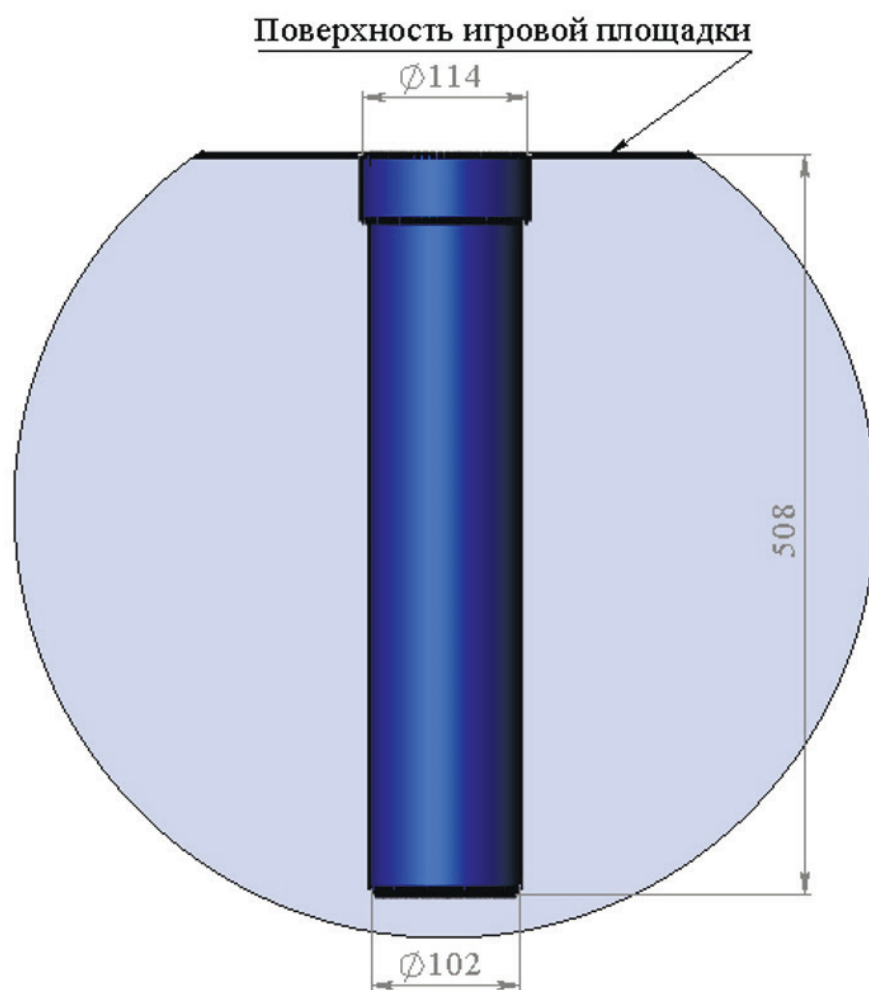

1. ВВЕДЕНИЕ

Техническое описание предназначено для изучения конструкции волейбольных телескопических стоек под стакан и содержит технические данные, необходимые для обеспечения правильной их эксплуатации.

2. НАЗНАЧЕНИЕ

Изделие предназначено для установки и натяжения сетки при проведении тренировок и соревнований по волейболу.

3. ТЕХНИЧЕСКИЕ ХАРАКТЕРИСТИКИ

Стойка правая для волейбола представляет собой выдвижную телескопическую конструкцию, включающую в себя ролик, механизм натяжения сетки и стакан. Стойка левая представляет собой выдвижную телескопическую конструкцию и стакан. Стойки изготавливаются из трубы диаметром 76 и 89мм. Для покраски используется порошково-полимерное покрытие белого и синего цвета.

Основные размеры:

Длина, мм	151
Ширина, мм	292
Высота, мм	2645
Вес, кг	60

4. КОМПЛЕКТ ПОСТАВКИ

В комплект поставки входит:

№	№ Наименование	Кол. шт.
1	610-006 Стойка левая	1
2	610-005 Стойка правая с натяжным роликом и механизмом натяжения	1
3	610-001 Стакан	2
4	610-001-01 Крышка стакана	2
5	610-002 Ручка	1

5. РЕКОМЕНДАЦИИ ПО МОНТАЖУ ОБОРУДОВАНИЯ

Монтаж изделия может проводиться предприятием изготовителем или другими юридическими и физическими лицами, располагающими необходимой для этого материально-технической базой и квалификацией. Стаканы стоек устанавливаются на игровой площадке, так что бы верх стакана не возвышался над уровнем игрового пола и не был ниже игрового поля схема в приложении 1. В соответствии с ГОСТ Р 56433-2015, меж осевое расстояние стоек для массового спорта и занятий физической культурой в образовательных учреждениях не оговаривается. Меж осевое расстояние стоек оговаривается для международных соревнований и национальных соревнований и составляет не более 11 метров. Стаканы стоек рекомендуется бетонировать, так же закрывать стаканы крышкой, когда стойка не установлена в стакан, во избежание травматизма.

6. МЕРЫ БЕЗОПАСНОСТИ

Перед началом работы проверить все крепежные соединения и надежность установки изделия. Эксплуатация изделия при неисправных или ослабленных элементах крепления не допускается. Периодически проверяйте состояние стоек волейбольных, поверхности не должны иметь трещин, заусенцев. При обнаружении каких - либо неисправностей эксплуатацию прекратить до полного их устранения.

7. ГАРАНТИЙНЫЕ ОБЯЗАТЕЛЬСТВА

Гарантийный срок эксплуатации – 12 месяцев со дня приобретения изделия потребителем. Изготовитель оставляет за собой право на внесение изменений в конструкцию и комплектацию изделия, не отраженных в тексте паспорта, не влияющих на его эксплуатационные качества.

8. СВЕДЕНИЯ О ПРИЕМКЕ

Дата выпуска	
Дата продажи	

Печать организации поставщика / производителя

М.П

ПРИЛОЖЕНИЕ 1

Расположение "стакана" относительно
поверхности игровой площадки.